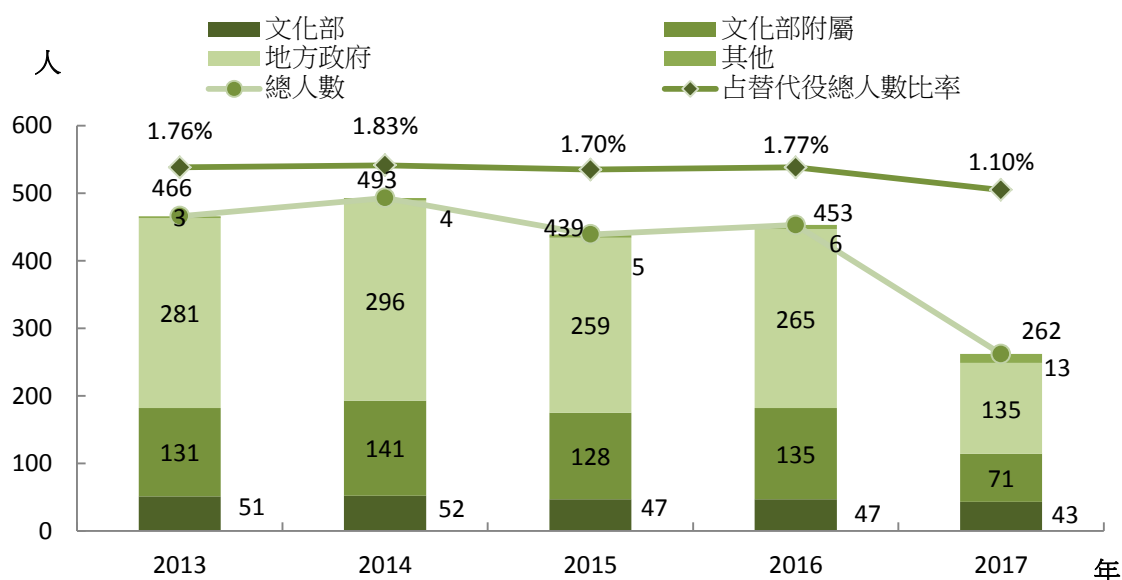

文化服務替代役

2017 年

~本數據為暫時性之資料，年度資料會因各機關、企業之業務狀況進行調整，故可能與年度文化統計數據有差異~

文化部之文化服務替代役主要協助文化部及所屬機關(構)、各地方政府文化局(處)推動社區總體營造、地方文化館、文化資產保存等各項輔助性文化行政工作。2017 年文化部甄選文化服務替代役共計 262 人，占全國替代役人數(23,900 人)之 1.10%，相較於 2016 年之 453 人減少 191 人。

資料來源：2018 文化統計公務機關與機構調查

2017 年文化服務替代役分發機關包括：文化部、文化部文化資產局、國立臺灣博物館、國立臺灣美術館、國立臺灣工藝研究發展中心、國立臺灣史前文化博物館、國立臺灣歷史博物館、衛武營藝術文化中心籌備處、國立傳統藝術中心、國家人權博物館籌備處、國立中正紀念堂管理處、國立臺灣文學館、國立國父紀念館、國立臺灣交響樂團、國立彰化生活美學館、22 個地方政府文化局(處)及中華民國圍棋協會與中華民國電子競技運動協會等共計 39 個機關。