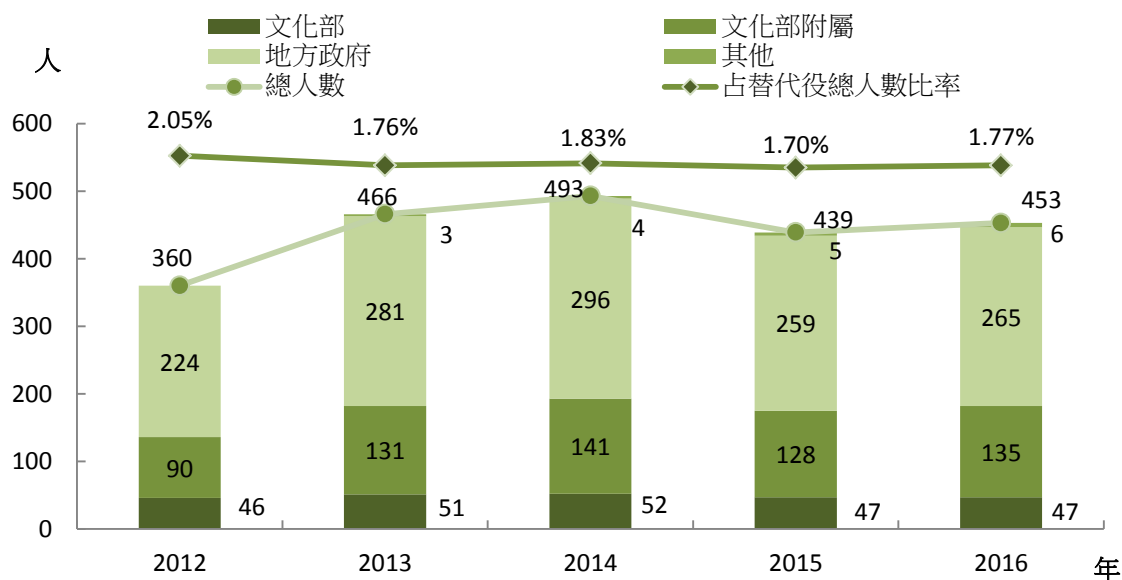

# 文化服務替代役

2016 年

~本數據為暫時性之資料，年度資料會因各機關、企業之業務狀況進行調整，故可能與年度文化統計數據有差異~

文化部之文化服務替代役主要協助文化部及所屬機關(構)、各地方政府文化局(處)推動社區總體營造、地方文化館、文化資產保存等各項輔助性文化行政工作。2016 年文化部甄選文化服務替代役共計 453 人，占全國替代役人數(25,627 人)之 1.77%，相較於 2015 年之 439 人增加 14 人。

資料來源：2016/2017 文化統計公務機關與機構調查

2016 年文化服務替代役分發機關包括：文化部、文化部文化資產局、國立臺灣博物館、國立臺灣美術館、國立臺灣工藝研究發展中心、國立臺灣史前文化博物館、國立臺灣歷史博物館、衛武營藝術文化中心籌備處、國立傳統藝術中心、國家人權博物館籌備處、國立中正紀念堂管理處、國立臺灣文學館、國立國父紀念館、國立臺灣交響樂團、國立彰化生活美學館及 22 個地方政府文化局(處)與中華民國圍棋協會等共計 38 個機關。